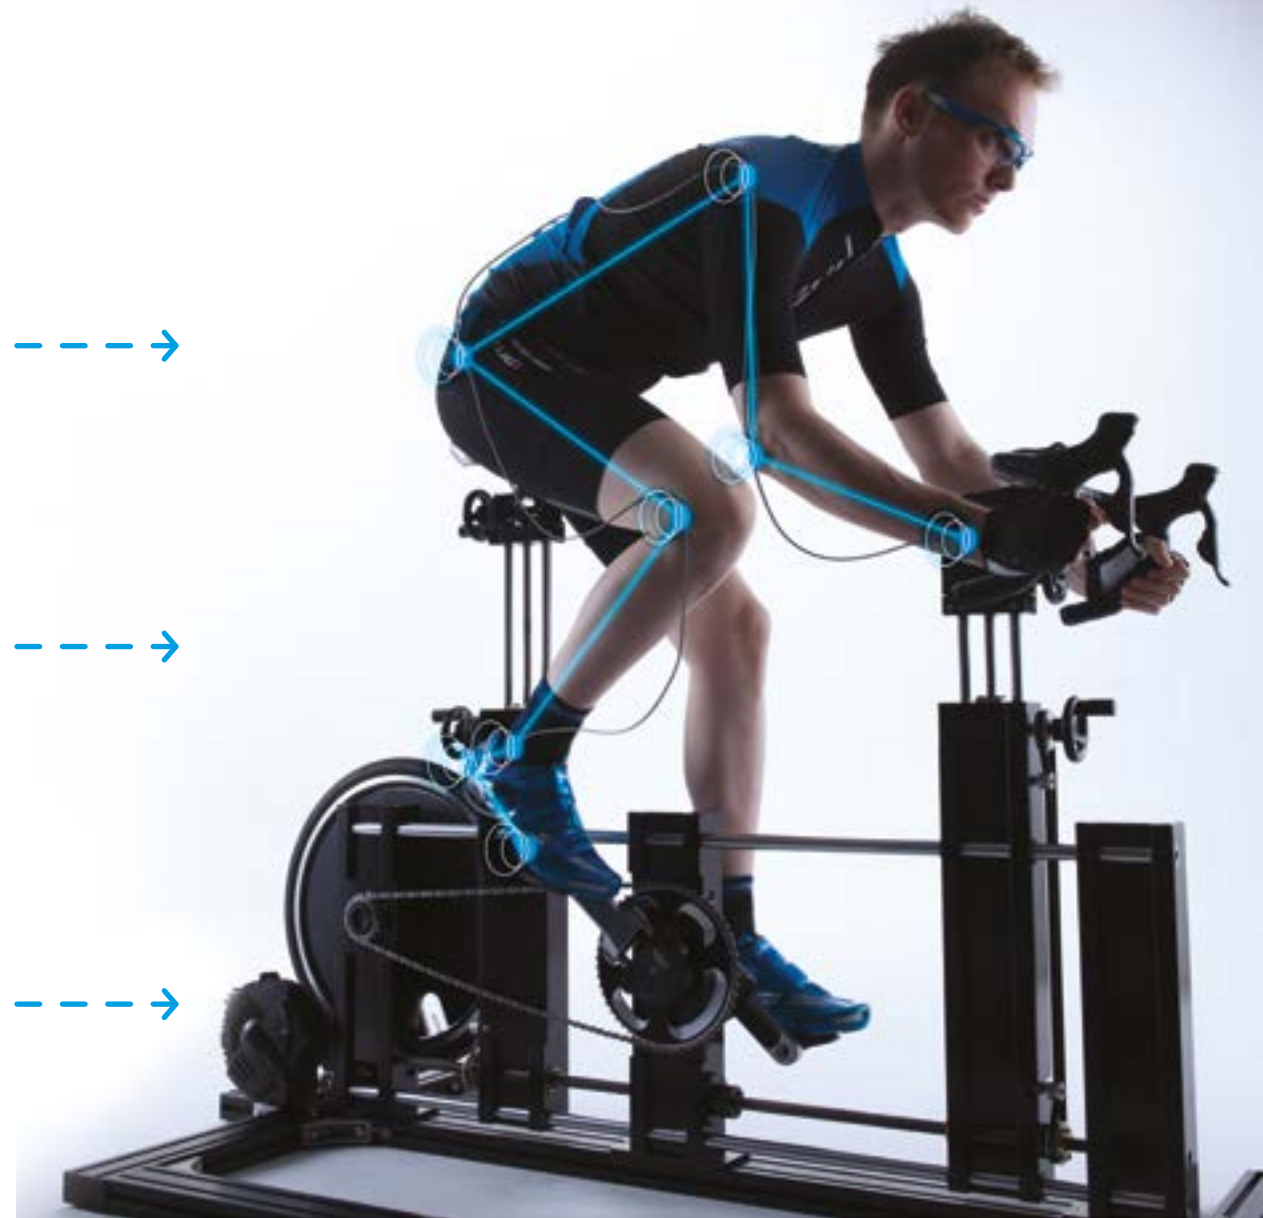

SHIMANO BIKEFITTING LA POSITION IDÉALE

POSITIONNEMENT

STATIQUE

Rapide et efficace

POSITIONNEMENT

DYNAMIQUE

Amélioration personnalisée
de la position

ANALYSE DE PUISSANCE

DYNAMIQUE

Optimisation
de la performance

**VELO
RUN**

VOUS EMMENER PLUS LOIN

**VELO - TRAIL - RUNNING -
NATATION - SKI DE FOND - TRIATHLON**

MAGASIN : 27 Avenue Charles de Gaulle 25500 Morteau

TÉL. 03 81 67 22 09

**ÉTUDE POSTURALE
SUR RENDEZ-VOUS**

en partenariat avec : *Fanaperfe*